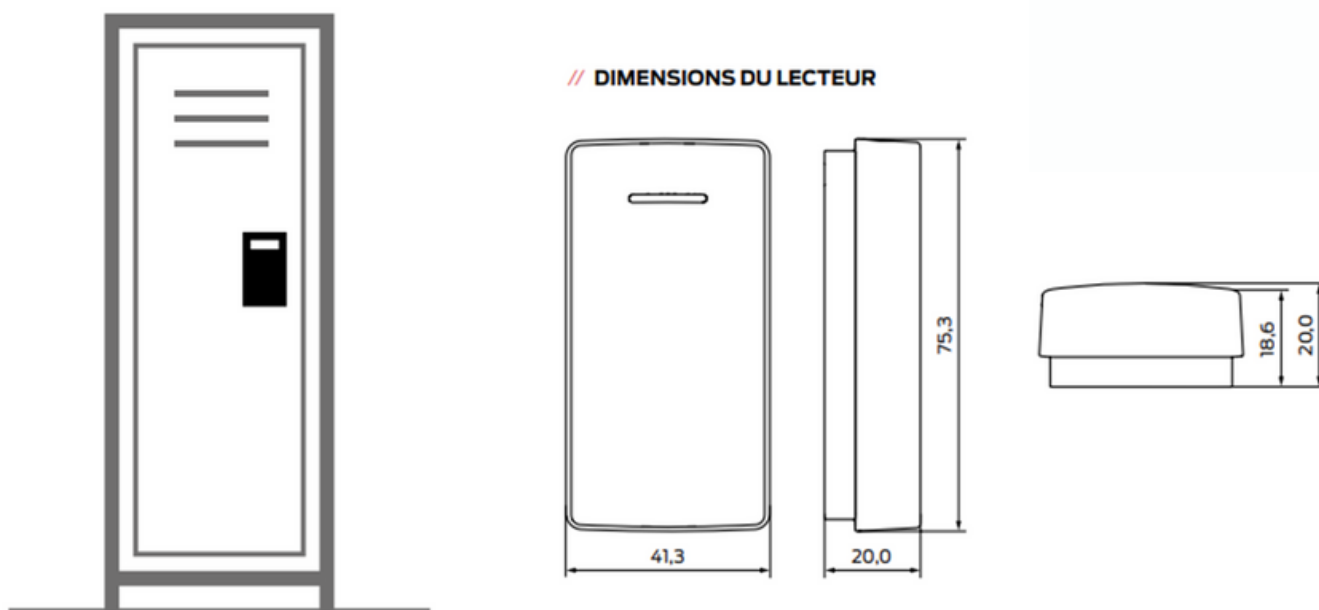

Smart Locker AX

SLOCKERAX Dessin technique

- Dimensions du lecteur

- Dimensions de la serrure de vestiaire

- Dimensions de la plaque d'écartement (variable)

Protection contre la torsion en appui sur la feuillure de la porte dans le cas de portes métalliques

Maximum : 34,4 mm
Minimum : 15 mm

- Dimensions de la plaque d'écartement

Servant à ajuster la position du pêne