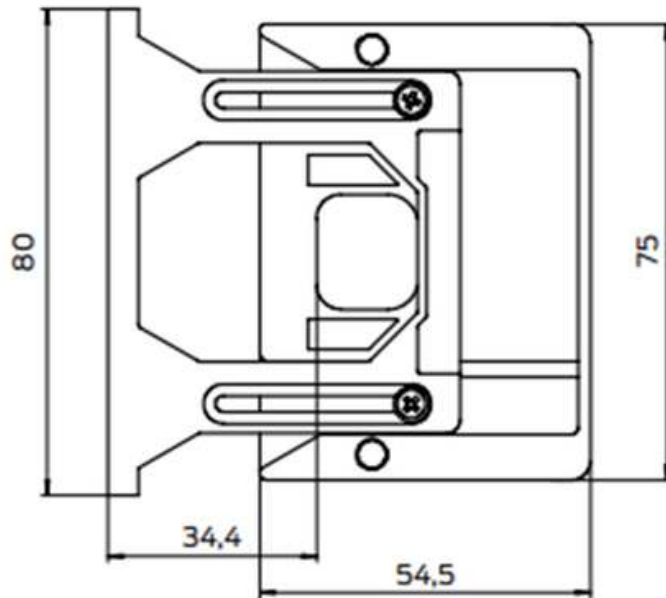

Smart Locker AX

SLOCKERAX Dessin technique

- Dimensions du lecteur

- Dimensions de la serrure de vestiaire

- Dimensions de la plaque d'écartement (variable)

Protection contre la torsion en appui sur la feuillure de la porte dans le cas de portes métalliques

Maximum : 34,4 mm
Minimum : 15 mm

- Dimensions de la plaque d'écartement

Servant à ajuster la position du pêne