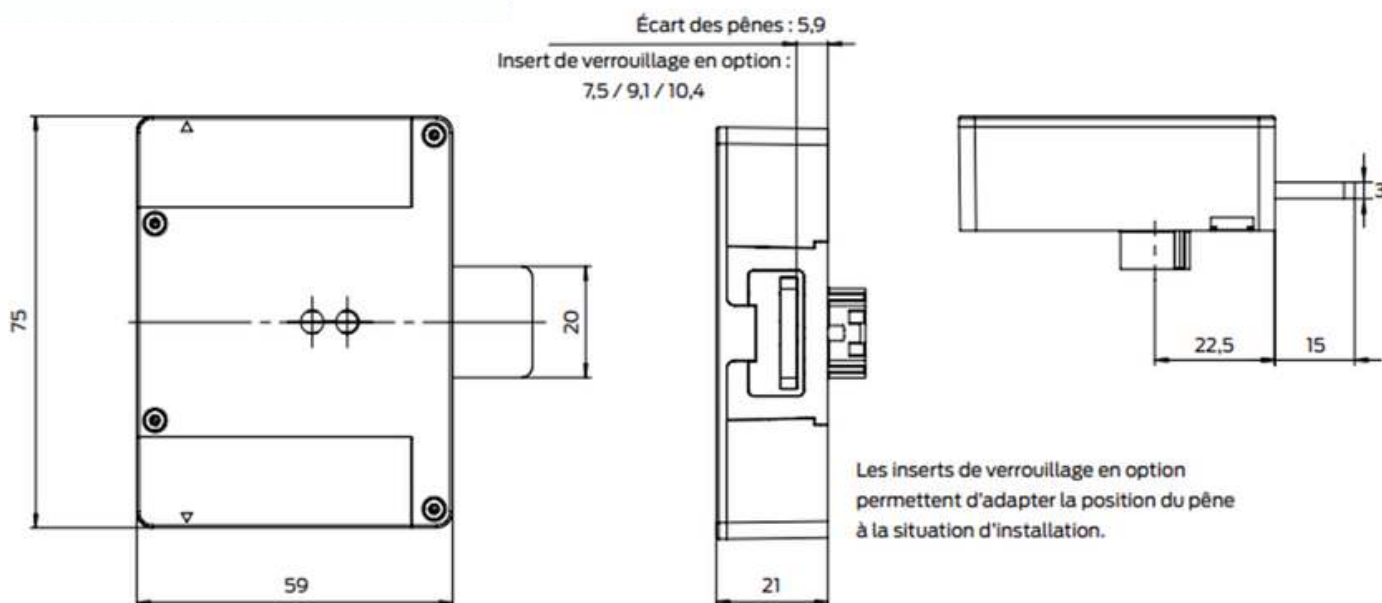

Smart Locker AX

SLOCKERAX Dessin technique

- Dimensions du lecteur

- Dimensions de la serrure de vestiaire

- Dimensions de la plaque d'écartement (variable)

Protection contre la torsion en appui sur la feuillure de la porte dans le cas de portes métalliques

Maximum : 34,4 mm
Minimum : 15 mm

- Dimensions de la plaque d'écartement

Servant à ajuster la position du pêne