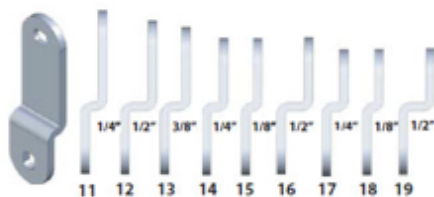

Choix des cames – 7432

Straight			Offset		
Sku	Length		Sku	Length	Off
1 130049	5/8"		11 30597D	2-1/4"	1/4"
2 130050D	3/4"		12 30596D	2"	1/2"
3 130009D	1-1/8"		13 30002D	1-5/8"	3/8"
4 130047D	1-1/4"		14 30026D	1-1/2"	1/4"
5 130023D	1-1/2"		15 30025D	1-1/2"	1/8"
6 130058	1-5/8"		16 30027D	1-1/2"	1/2"
7 130056D	2"		17 30594D	1-1/4"	1/4"
			18 30593D	1-1/4"	1/8"
			19 30595D	1-1/4"	1/2"

Les 7 games droites :

Longueur:

- 9,52mm
- 19,05mm
- 28,57mm
- 31,75mm
- 38,10mm
- 41,08mm
- 50,80

Largeur :

- 19,05mm ép. 3,17mm

Les 9 cannes coudées :

Longueur:

- 57,15
- 50,8
- 41,27
- 38,10
- 38,10
- 38,10
- 31,75
- 31,75
- 31,75