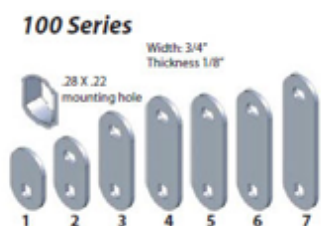

Choix des cames – 7432

Straight			Offset		
Sku	Length		Sku	Length	Off
1 130049	5/8"		11 30597D	2-1/4"	1/4"
2 130050D	3/4"		12 30596D	2"	1/2"
3 130009D	1-1/8"		13 30002D	1-5/8"	3/8"
4 130047D	1-1/4"		14 30026D	1-1/2"	1/4"
5 130023D	1-1/2"		15 30025D	1-1/2"	1/8"
6 130058	1-5/8"		16 30027D	1-1/2"	1/2"
7 130056D	2"		17 30594D	1-1/4"	1/4"
			18 30593D	1-1/4"	1/8"
			19 30595D	1-1/4"	1/2"

Les 7 games droites :

Longueur:

- 9,52mm
- 19,05mm
- 28,57mm
- 31,75mm
- 38,10mm
- 41,08mm
- 50,80

Largeur :

- 19,05mm ép. 3,17mm

Les 9 cannes coudées :

Longueur:

- 57,15
- 50,8
- 41,27
- 38,10
- 38,10
- 38,10
- 31,75
- 31,75
- 31,75